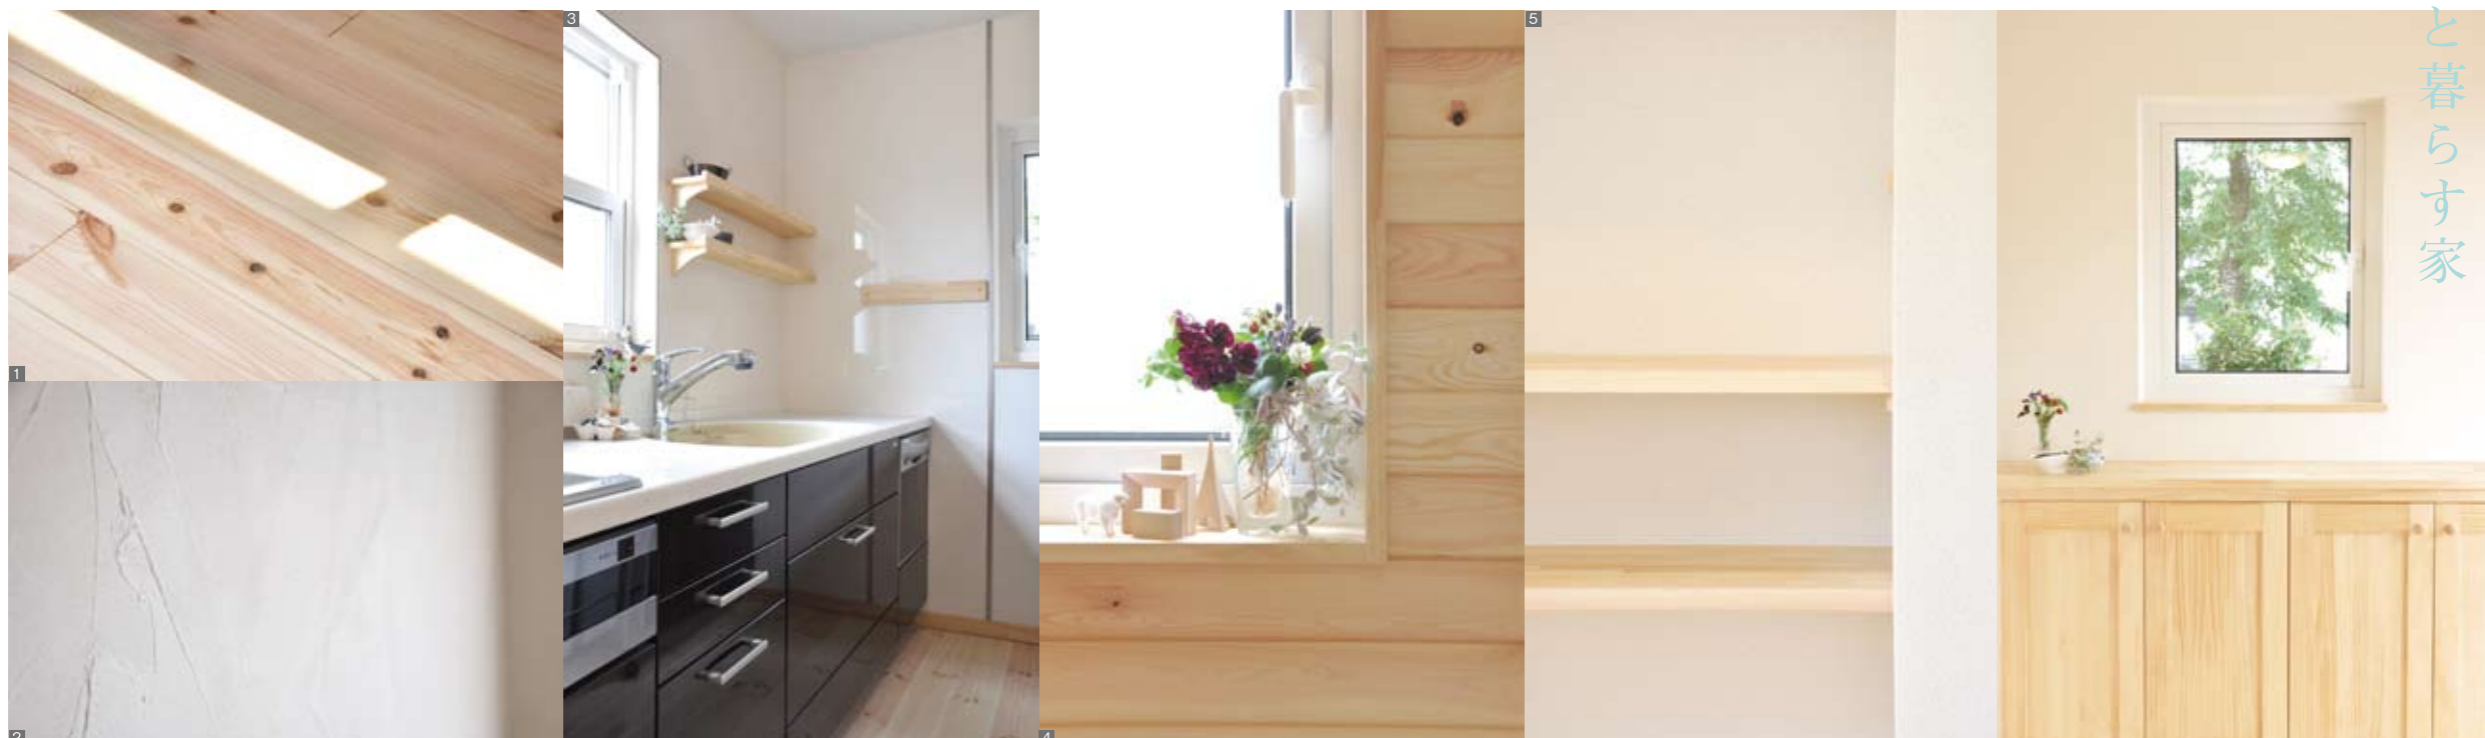

美しい素材と暮らす家

年月を重ねれば重ねるほど美しい素材たち。

それは、塗り壁であったり、木であったり。そう。それは、昔からずっと使われて、私たちに慣れ親しんできた素材です。

故に、見ればすぐに分かるもの。しかし、最近の住宅では新建材やクロスに取って替われあまり見ることがないのでは。

こうした素材が、この家ではたっぷりと見ることができます。

これから何十年も暮らす家だから、ずっと住まいが美しくあるようにと選んだのですから。

見るだけでも一興。しかし、少しでも感じて下さい。呼吸する木や塗り壁たちが織りなす心地よさを。

- 1.パインの床板／しっとりとした肌触りの板。でも、なぜか頼りがいのある風情。その秘密は厚さ20mmにあります。
- 2.珪藻土の塗り壁／元は藻類の一種。それが化石となり堆積したもの。多孔質の素材ゆえ、吸ったり吐いたりを繰り返してくれる優れものです。
- 3.鏡面仕上げのキッチン／まるで美しい楽器のような扉。選び抜かれ、磨かれたキッチンのみが持つ輝きです。
- 4.レッドパインの羽目板／欧州赤松と呼ばれる寒い地方で育ったパイン。ずっしりと木目が詰まって美しいのが、人に愛される訳。
- 5.無垢板の建具／同じパイン材でもニュージーランドから来たパイン材。開閉が楽で、人にやさしい、その軽さが魅力です。
- 6.長期優良住宅／国の定める、耐震性、省エネ性、耐久性、維持管理性等の基準をクリアし、認定を受けた住宅。これからの家づくりのスタンダードとなる家です。