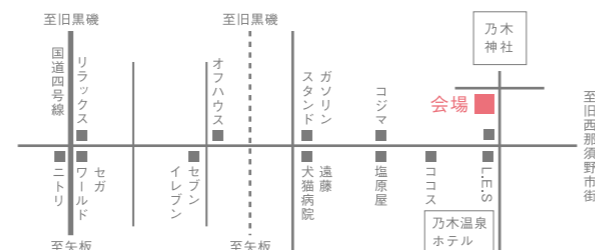

完成見学会 6/25(土) 26(日)

□10:00 - 17:00 □場所／那須塩原市新南693-47

那須林産工業有限会社

〒329-2734 栃木県那須塩原市北二つ室 349

www.nasurin.com

TEL.0287-36-0868 FAX.0287-36-6149

この度、東日本大震災において被災された方々に心よりお見舞い申し上げますと共に一日も早い復興をお祈り申し上げます。

NASURIN
NASU RINSAN KOUGYOU Co., Ltd.