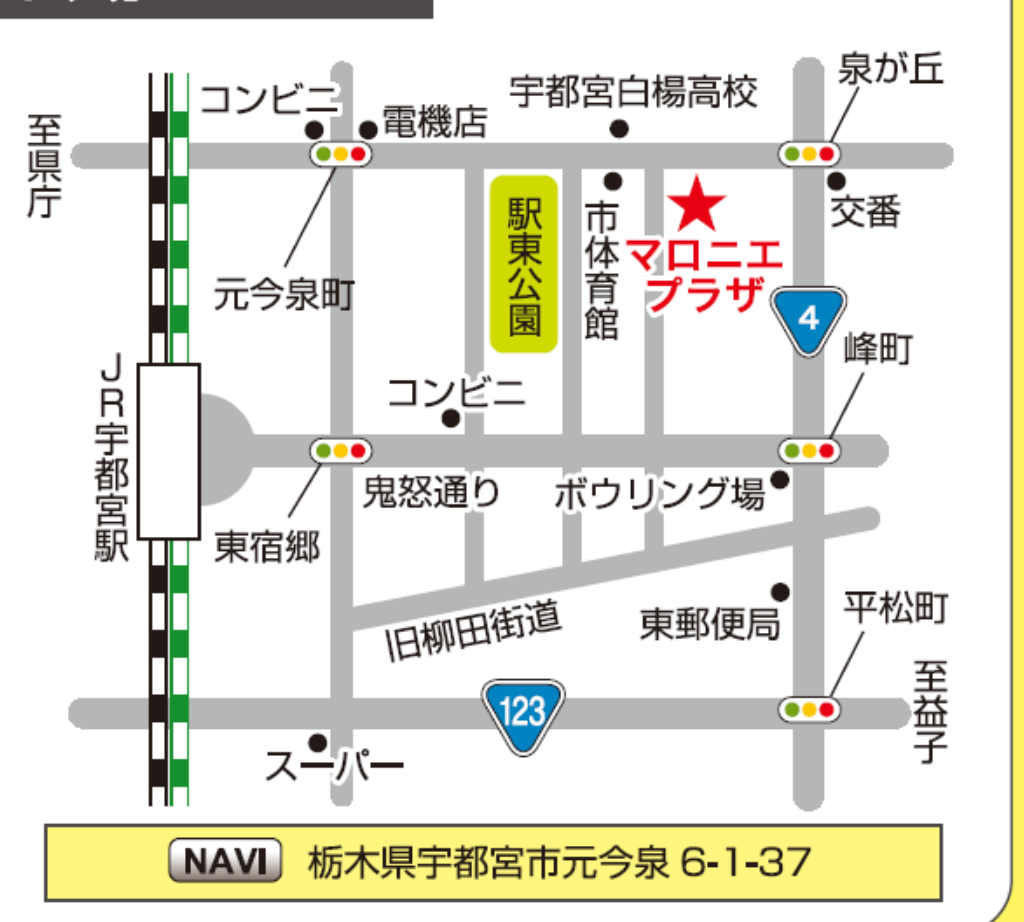

マイ バッグ
MY BAG
も忘れずに!

エコ
ECO 来場
にご協力を!

会場アクセス JR宇都宮駅から徒歩約20分

主催 **ストップ温暖化センターとちぎ**
(栃木県地球温暖化防止活動推進センター)

〒329-1198 栃木県宇都宮市下岡本町 2145-13

☎028-673-9101 FAX 028-673-9084

特別協賛：栃木トヨペット株式会社

協賛：積水ハウス株式会社 宇都宮支店・社団法人栃木県自動車整備振興会・株式会社ソーラープレス・株式会社武蔵工務店・日本自動機工株式会社 真岡工場