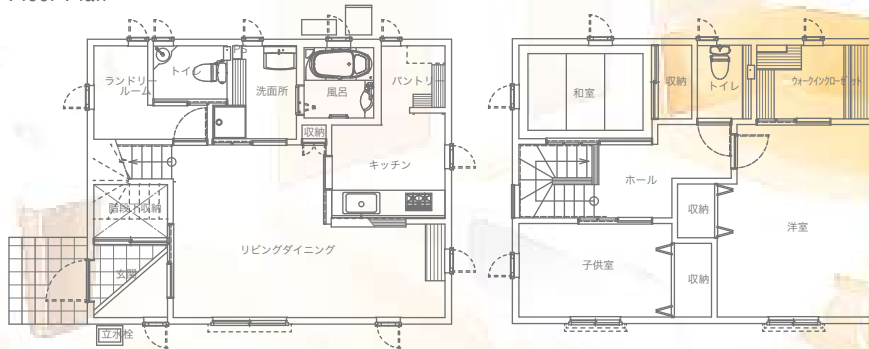

この住宅は、震災後の復興事業の一環として、
政府による「住宅・建築物省CO2先導事業」の採択を受けたもの。
少ないエネルギーで快適に住まう、そんな家を目指した計画であることが認められたものです。

でも、私たちの家づくりはそれだけではありません。
床は無垢、壁は珪藻土のクロス。
なるだけ、上質な素材を使い、31.5坪の床面積の中のあちこちに収納をちりばめ、
ランドリーやPCコーナーなど間取り上にも機能的であるようにとたくさんの工夫を凝らしました。

Floor Plan

1F 床面積:15.75坪

2F 床面積:15.75坪

〈使用素材〉

オークの無垢の床 造作家具 バインの無垢の床 珪藻土クロスの壁 FP断熱パネル

予約制見学会開催

ご予約ご希望の方は以下の日時をご選択の上、下記のお問い合わせまで日時と人数をご連絡下さい。

2/9.sat 10:00-17:00