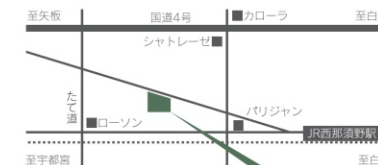

日時： 2016年7月31日(日)の午後のみ！

① 7/31 13:00-14:30 ② 7/31 15:00-16:30

※ 予約制と ります。上記のいずれかの時間をお選びいただき下記のご予約方法よりご連絡ください。

場所： 那須林産工業内にて

ご予約方法： お電話→ 0287-36-0868 Fax→ 0287-36-6149

e-mail→ info@nasurin.com 担当： 渡辺ユミ

別の時間をご希望の方^延、ご相談下さい！