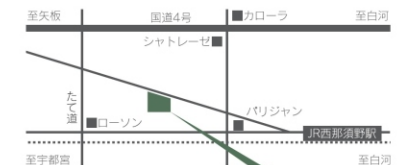

おしゃれで性能の良い住まいのことなら

《FPの家》那須林産工業 〒329-2734栃木県那須塩原市北二つ室349

Tel 0287-36-0868 e-mail info@nasurin.com

<http://www.nasurin.com>